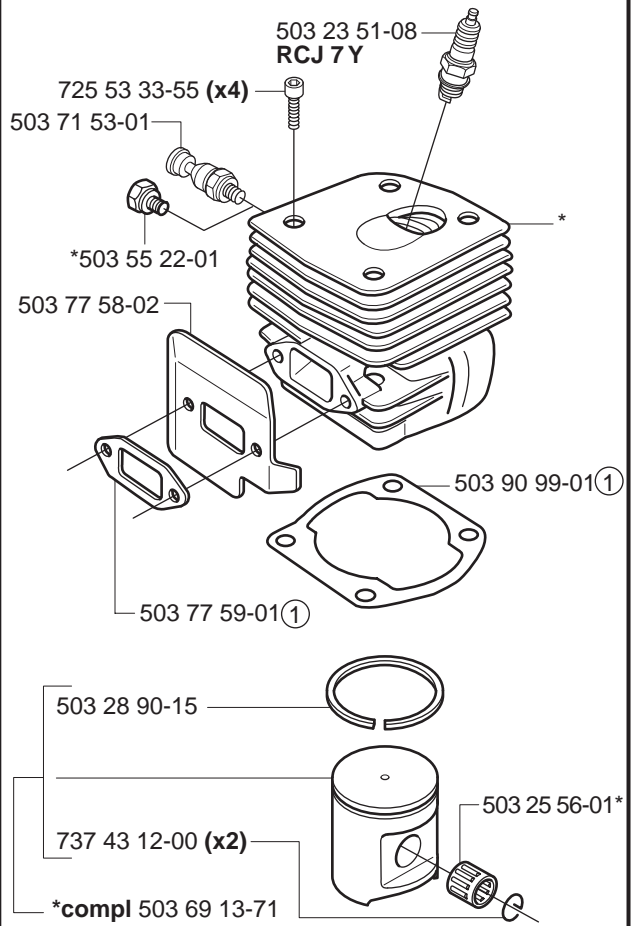

Vervangt

Repuestos

Reemplaza

Reservdelar

Ersätter

106 26 03-61

A**B**

C *compl 503 62 78-07

503 98 74-01*

D *compl 503 69 10-73
*compl 503 93 90-72 EPA

E *compl 503 74 87-01

F compl 503 76 52-01 FG
*compl 503 76 54-02 DF

G**H**

J

*compl 503 71 32-75

**K**

*compl 503 62 67-71

L

M

*compl 503 62 81-71

(2) 503 64 78-01
Set of gaskets
Dichtungssatz
Jeu de joints
Juego de juntas
Packingsatz

3 503 56 46-01
Set of gaskets
Dichtungssatz
Jeu de joints
Juego de juntas
Packningssatz