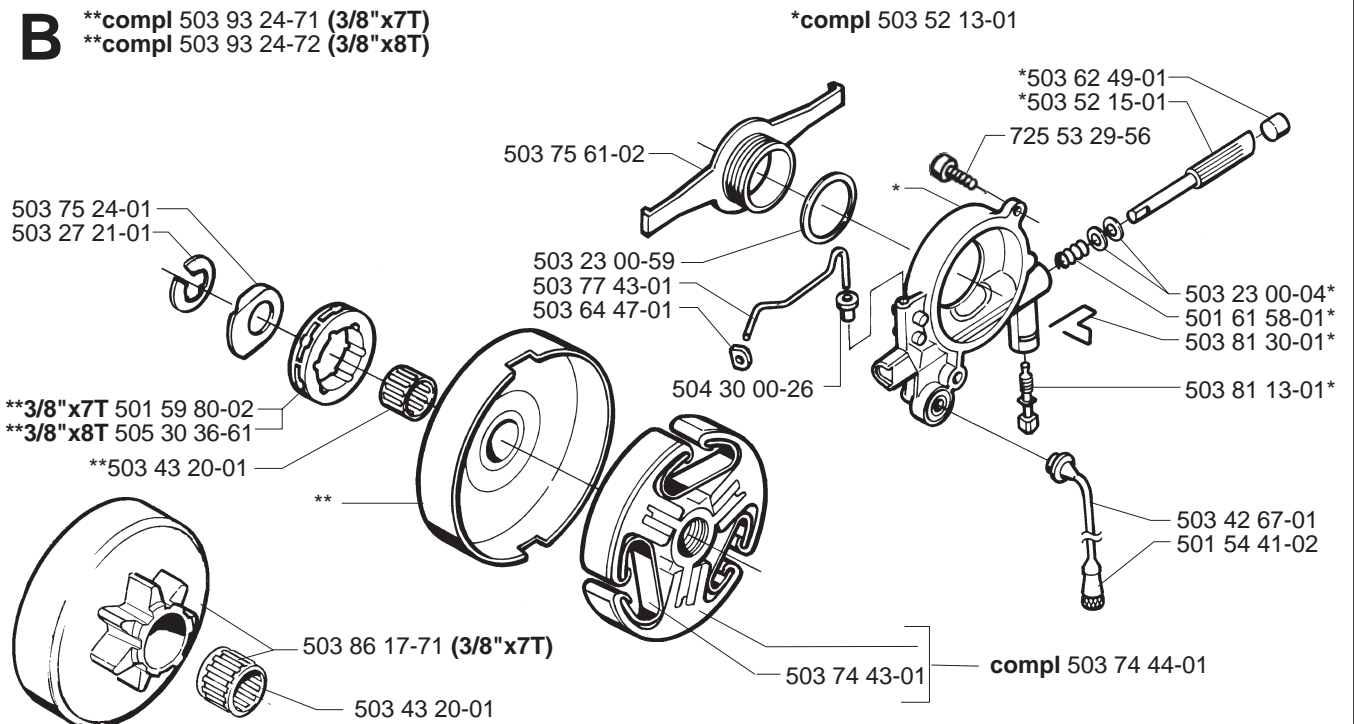

Vervangt

Repuestos

Reemplaza

Reservdelar

Ersätter

106 26 03-61

A**B**

C *compl 503 62 78-07