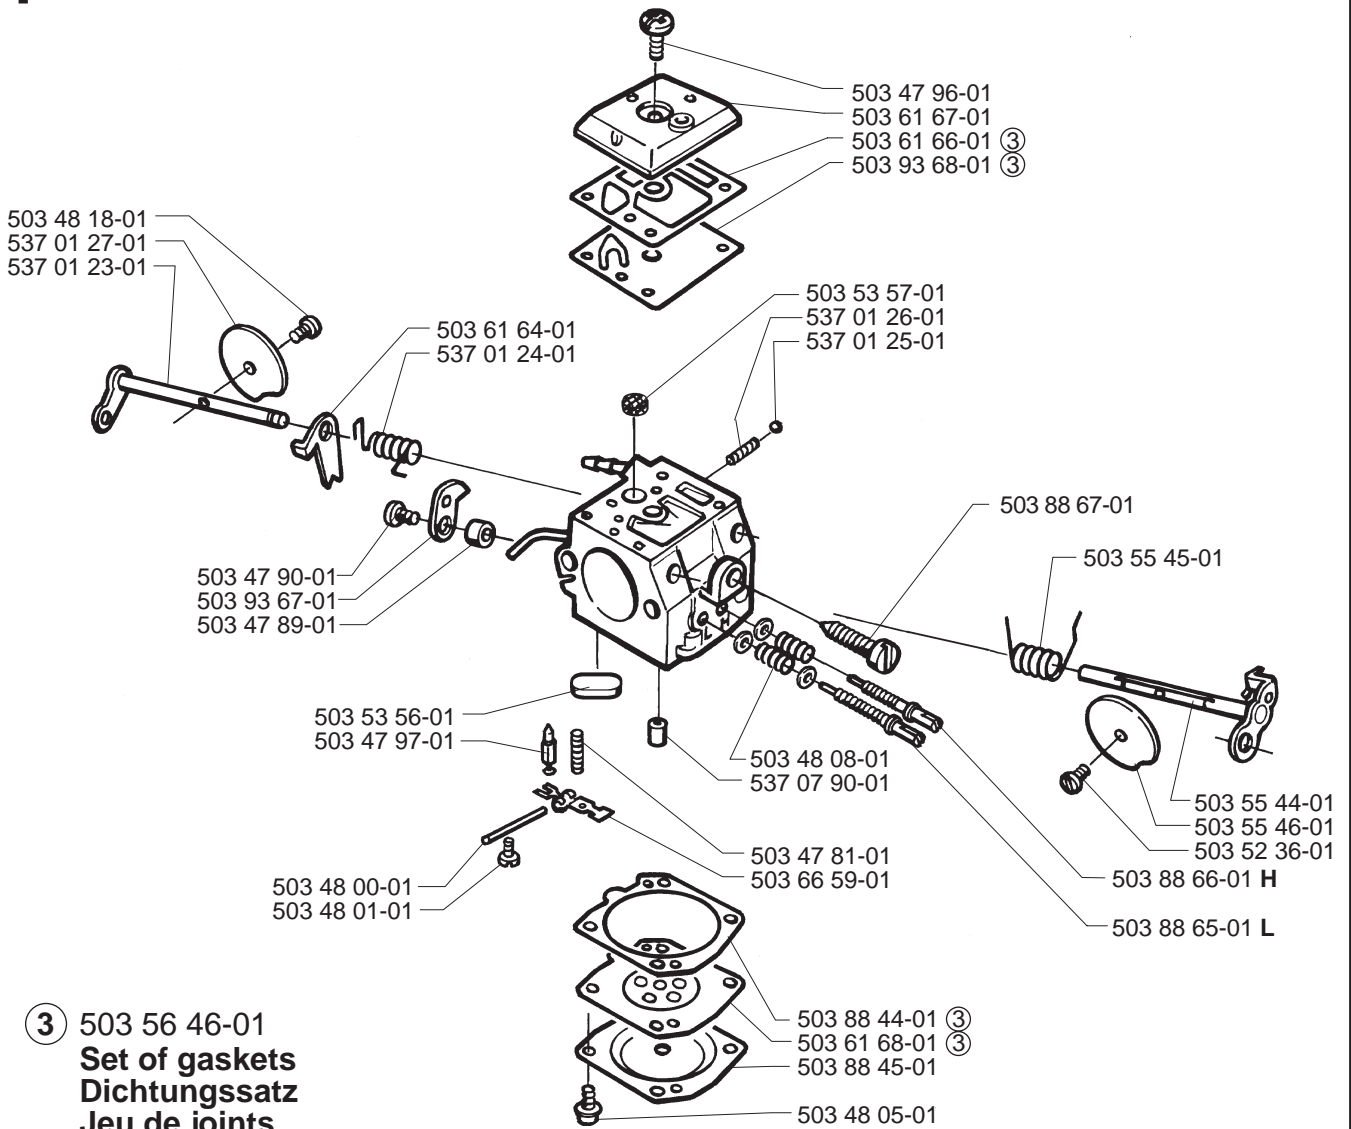

Vervangt

Repuestos

Reemplaza

Reservdelar

Ersätter

106 26 03-61

A**B**

C *compl 503 62 78-07

*compl 503 62 67-71

L

M

*compl 503 62 81-71

(2) 503 64 78-01
Set of gaskets
Dichtungssatz
Jeu de joints
Juego de juntas
Packingsatz

3 503 56 46-01
Set of gaskets
Dichtungssatz
Jeu de joints
Juego de juntas
Packningssatz