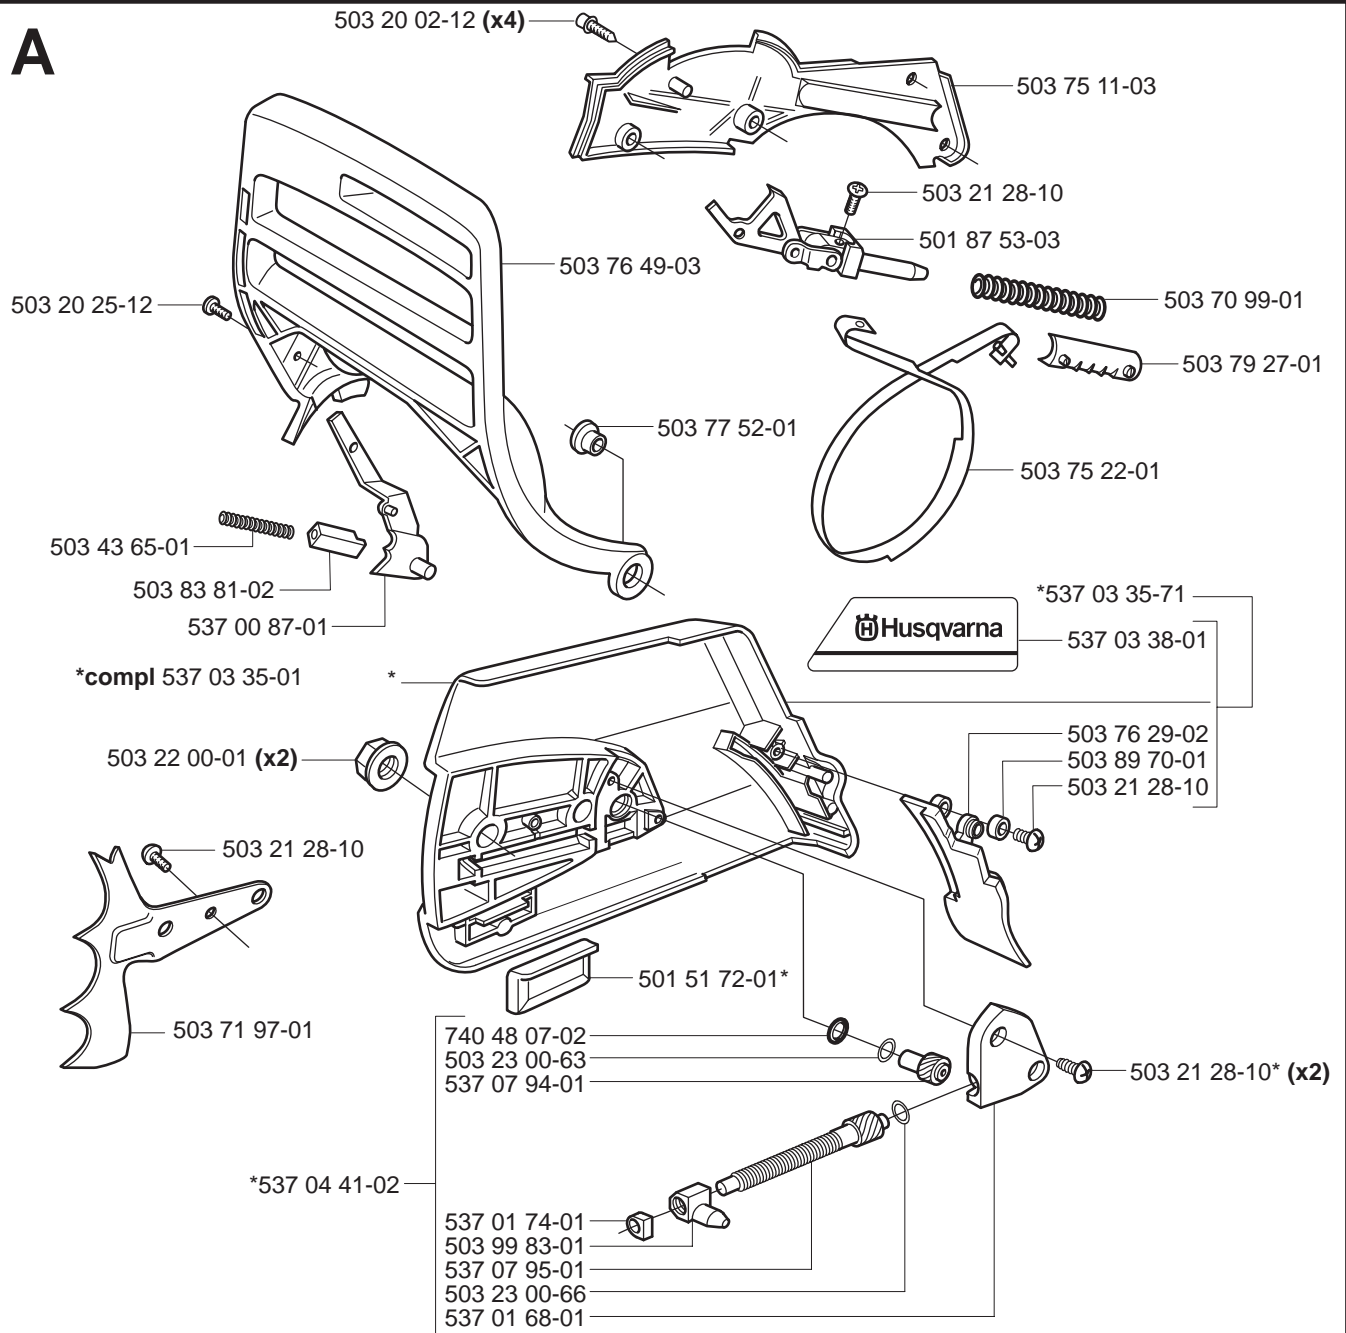

Vervangt

Repuestos

Reemplaza

Reservdelar

Ersätter

106 26 03-61

A**B**

C *compl 503 62 78-07