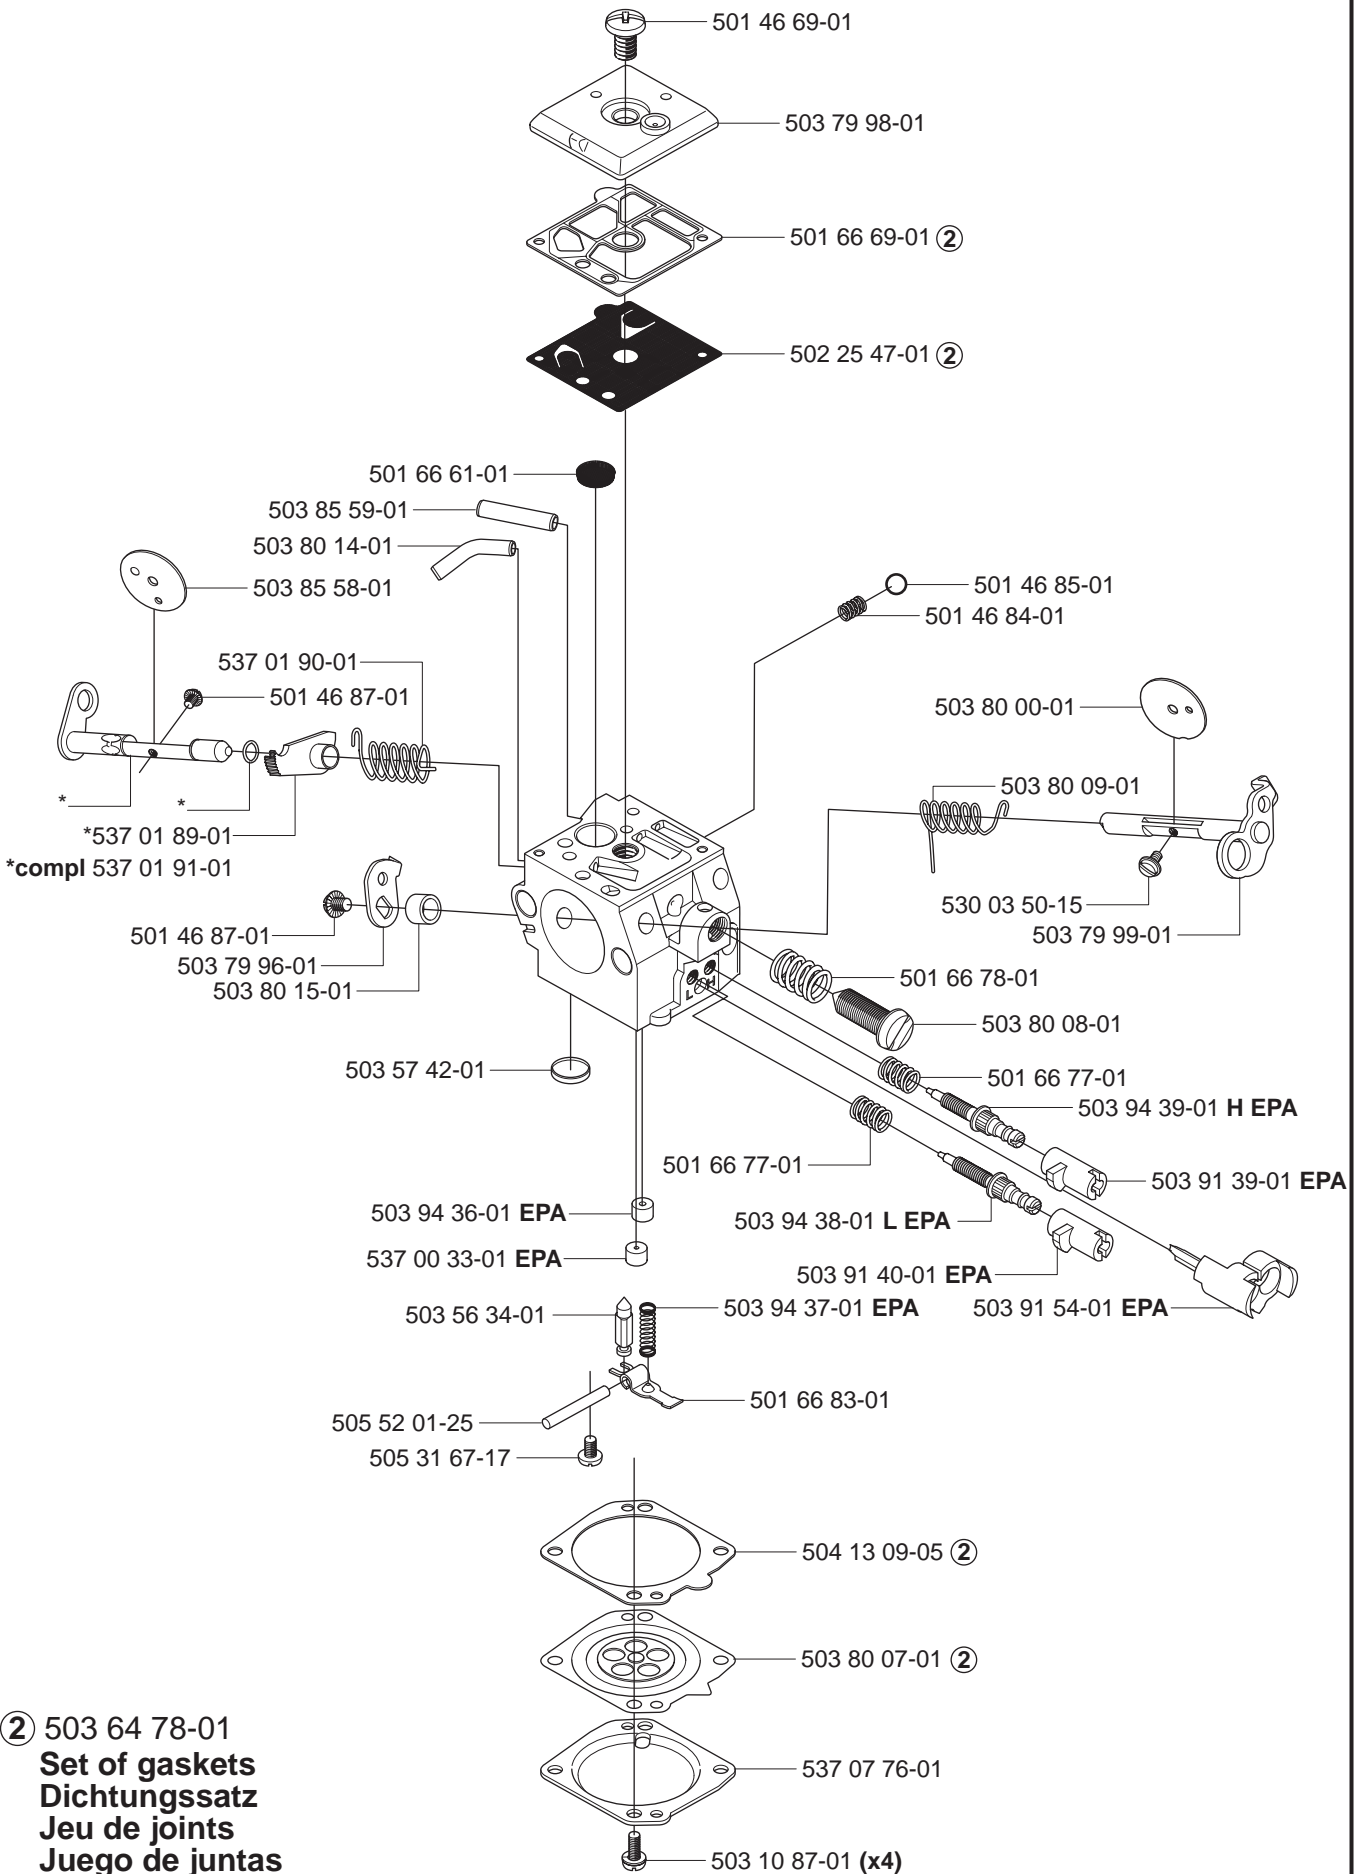

Vervangt

Repuestos

Reemplaza

Reservdelar

Ersätter

106 26 03-61

A**B**

C *compl 503 62 78-07

*compl 503 62 67-71

L

M

*compl 503 62 81-71

(2) 503 64 78-01
Set of gaskets
Dichtungssatz
Jeu de joints
Juego de juntas
Packingsatz

3 503 56 46-01
Set of gaskets
Dichtungssatz
Jeu de joints
Juego de juntas
Packningssatz