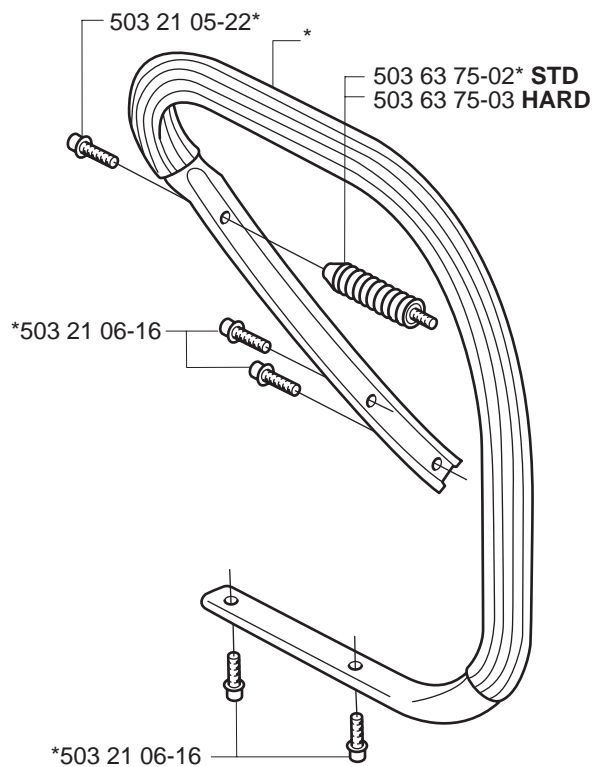

Vervangt

Repuestos

Reemplaza

Reservdelar

Ersätter

106 26 03-61

A**B**

C *compl 503 62 78-07

503 98 74-01*

D *compl 503 69 10-73
*compl 503 93 90-72 EPA

E *compl 503 74 87-01

F compl 503 76 52-01 FG
*compl 503 76 54-02 DF

G**H**

J

*compl 503 71 32-75

**K**

*compl 503 62 67-71

L

M

*compl 503 62 81-71

(2) 503 64 78-01
Set of gaskets
Dichtungssatz
Jeu de joints
Juego de juntas
Packingsatz

3 503 56 46-01
Set of gaskets
Dichtungssatz
Jeu de joints
Juego de juntas
Packningssatz